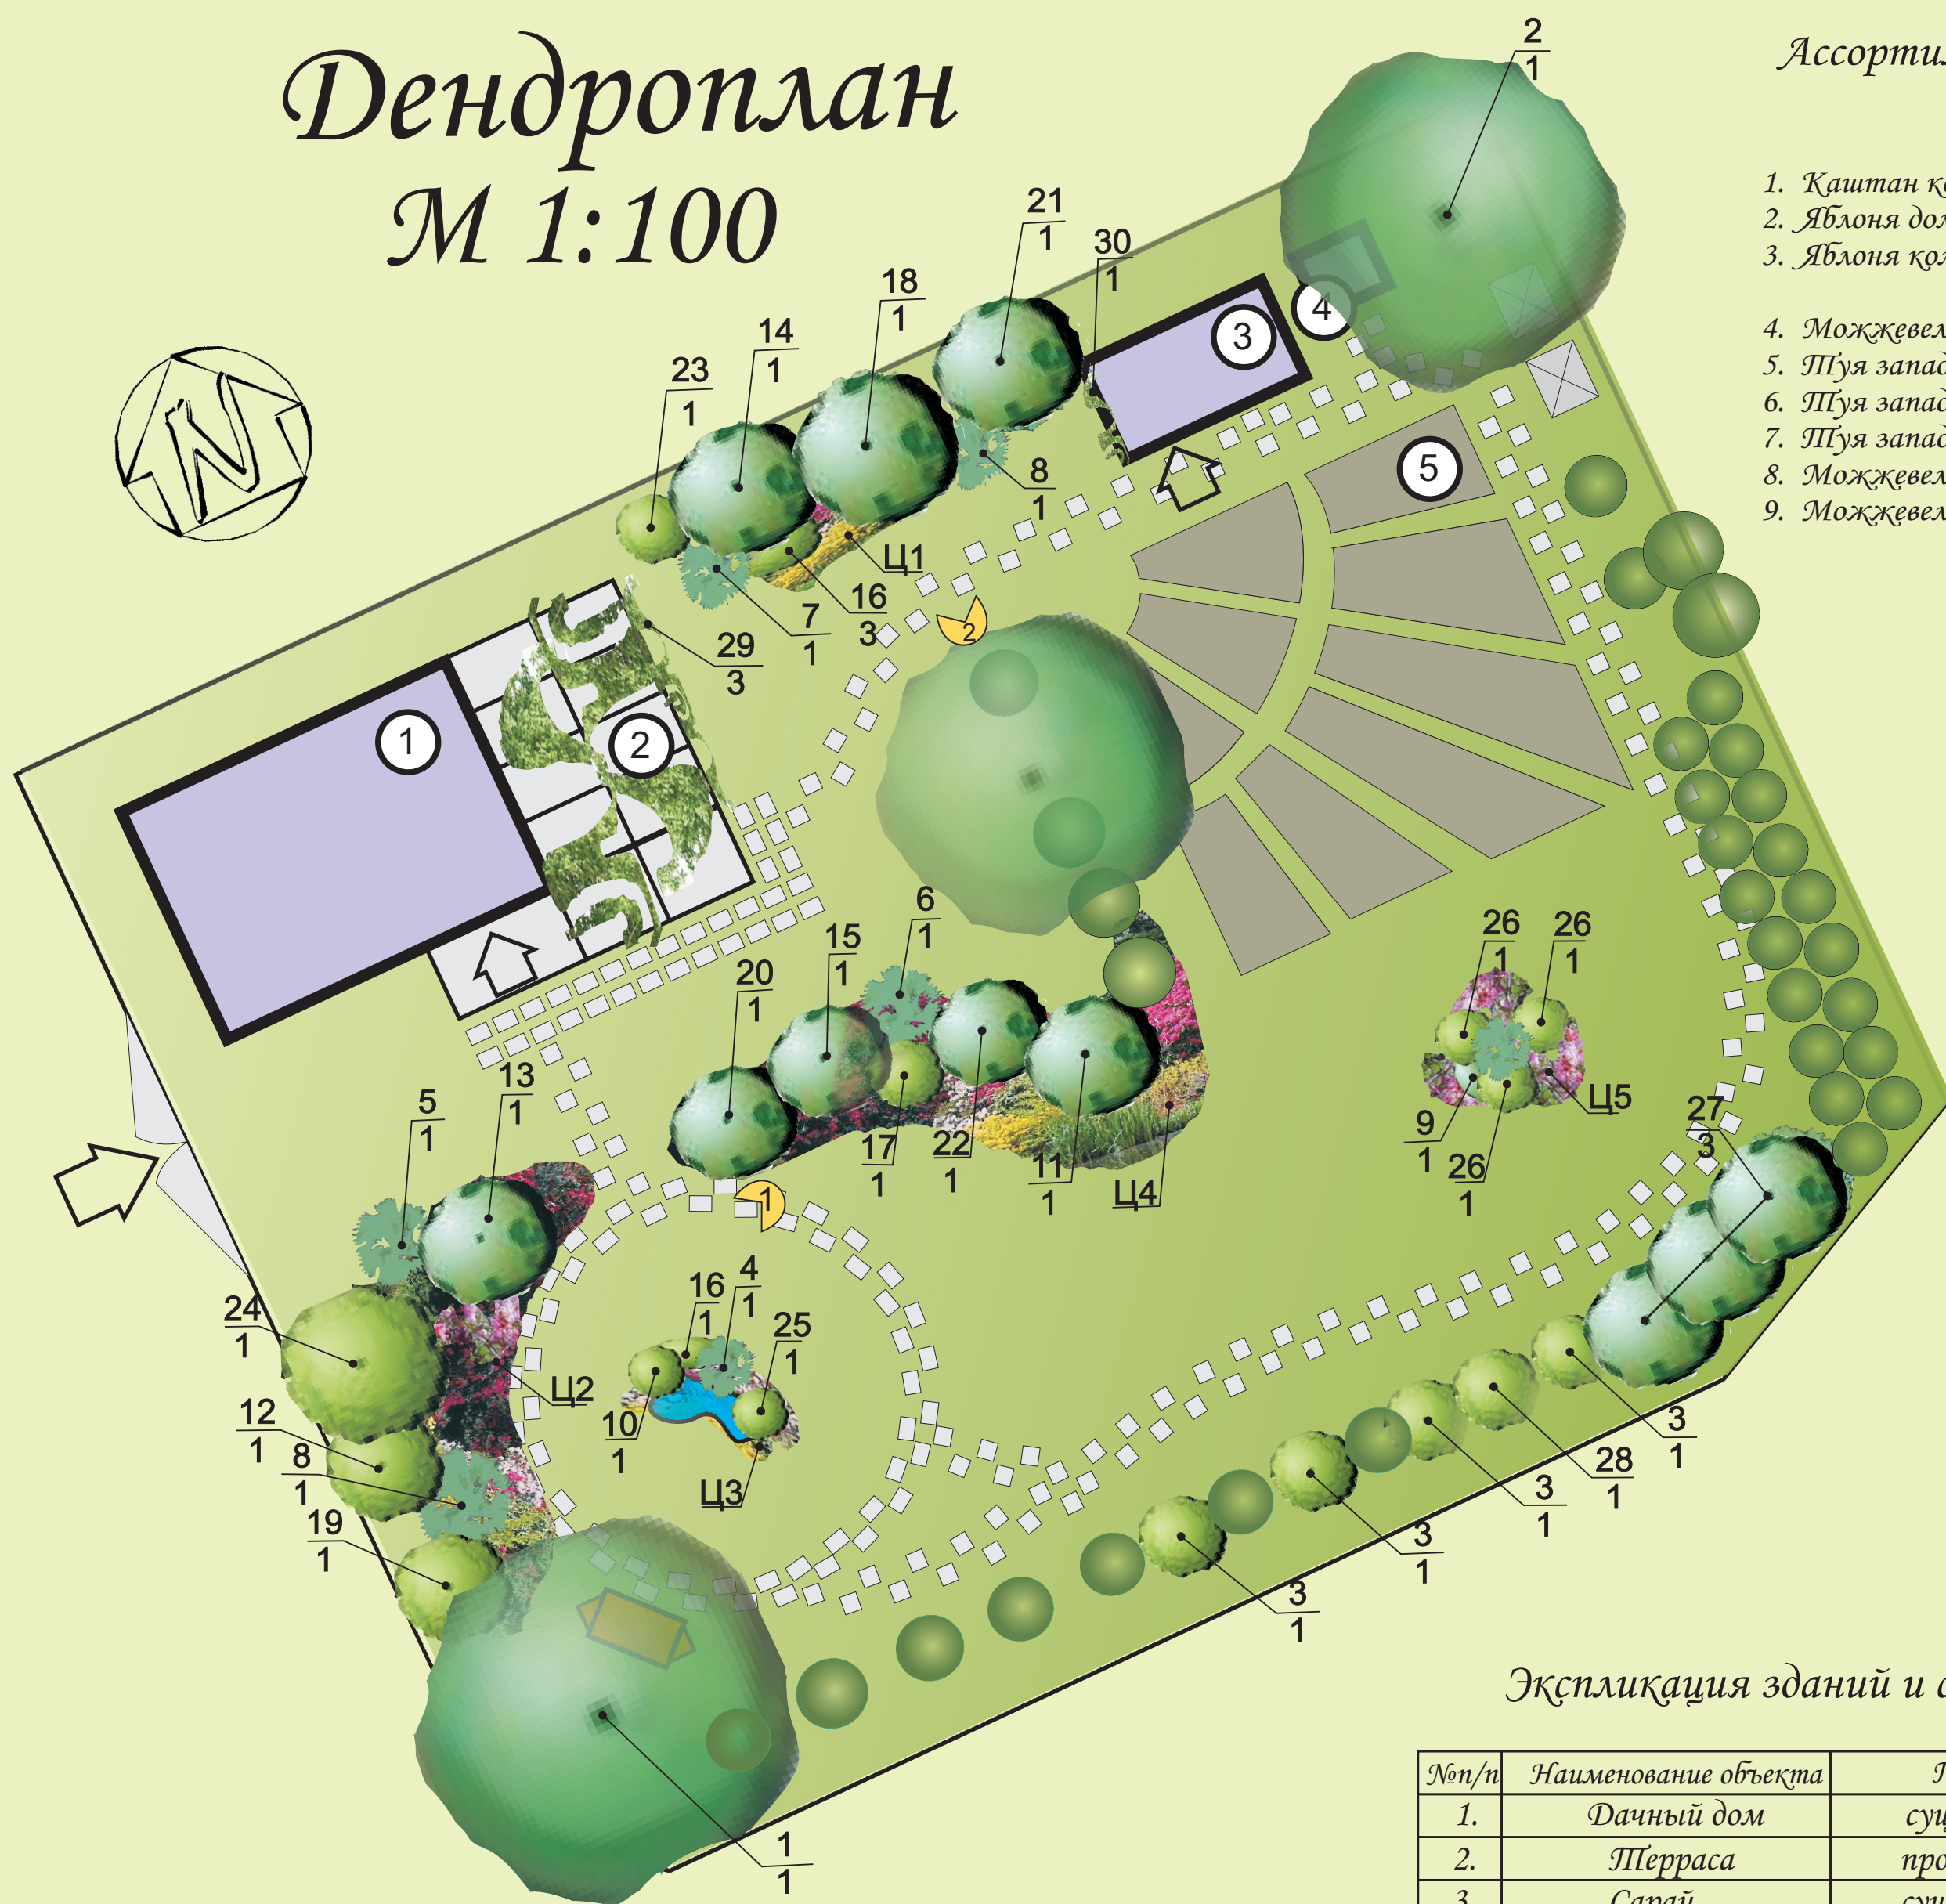

Проект благоустройства и озеленения дачного участка

Дендроплан М 1:100

Ассортимент древесно-кустарниковых видов

Лиственные деревья

1. Каштан конский обыкновенный - *Aescolius hippocastanum*
2. Яблоня домашняя - *Malus domestica*
3. Яблоня колонновидная - *Malus domestica columna*

Хвойные кустарники

4. Можжевельник горизонтальный - *Juniperus horisontalis*
5. Туя западная - *Thuja occidentalis*
6. Туя западная - *Thuja occidentalis* 'Aurea Spicata'
7. Туя западная - *Thuja occidentalis* 'Danica'
8. Можжевельник казацкий - *Juniperus sabina* 'Blue Chip'
9. Можжевельник обыкновенный - *Juniperus communis*

Лианы

28. Актинидия коломикта - *Actinidia kolomikta*
29. Жимолость каприфоль - *Lonicera caprifolium*

Условные обозначения:

- существующие посадки;
- номер по ведомости количество штук;
- лиственные растения;
- хвойные растения;
- лианы;
- цветники.

Видовая точка №1

Видовая точка №2

Экспликация зданий и сооружений

№п/п	Наименование объекта	Примечание
1.	Дачный дом	существующее
2.	Терраса	проектируемое
3.	Сарай	существующее
4.	Биотуалет	проектируемое